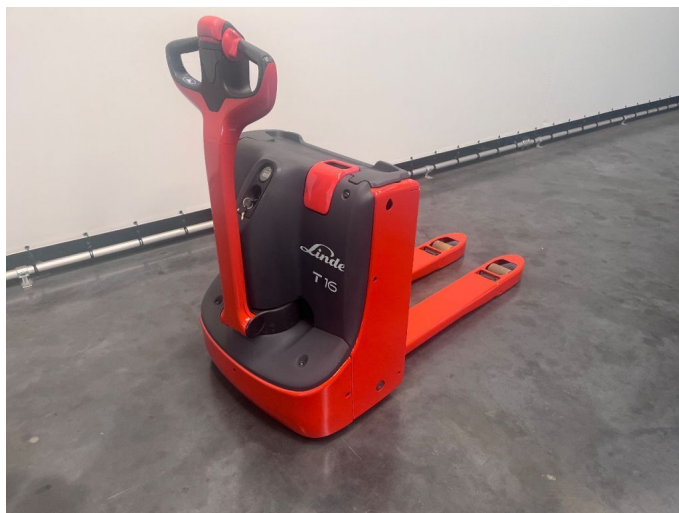

Linde T 16 1150x520 mm

OPBOUW:	Palletwagen
MERK:	Linde
TYPE:	T 16 1150x520 mm

€ 2.450,-

SPECIFICATIES

Bouwjaar	2013
Id	7501
Brandstof	Electrisch
Bedrijfsuren	625
Hefcapaciteit	1.600 kg
Algemene staat	Zeer goed
Technische staat	Zeer goed
Optische staat	Zeer goed
Prijs:	€ 2.450,-
Accessoires	Batterij en Ingebouwde lader
Beschrijving	Schade: schadevrij