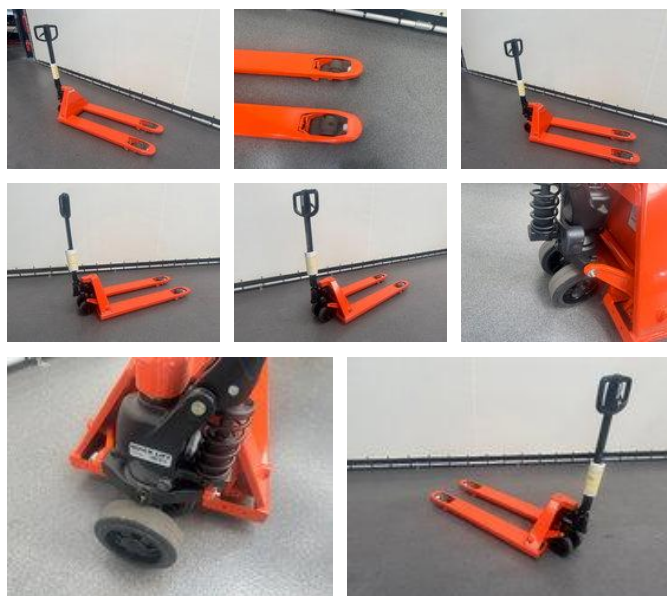

BT LHM 230 QUICK LIFT 1150x520 mm

Algemene kenmerken

Prijs	€ 775
Merk	BT
Subcategorie	Handpallettruck
Bouwjaar	2026
Afgelezen urenstand	1
Algemene staat	Erg goed
Referentie	9314

Eigenschappen

Laadvermogen 2.300kg

Max. hefcapaciteit 2.300kg

BT LHM 230 QUICK LIFT 1150x520 mm

Accessoires

- VORKEN 1150 X 520 MM
- STUURWIEL RUBBER
- VORKWIEL ENKEL POLYURETHAAN