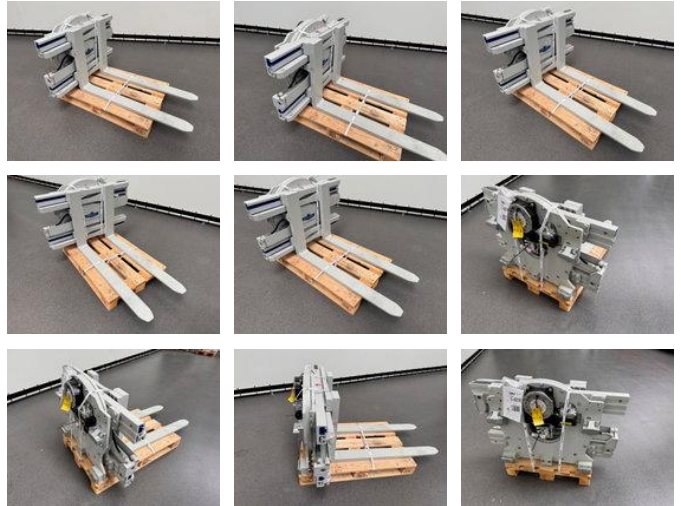

Cascade 22J-CFR-2A-78351RO

Algemene kenmerken

Prijs	€ 13.750
Merk	Cascade
Subcategorie	Uitrusting overig
Bouwjaar	2024
Kleur	Anders
Algemene staat	Erg goed
Referentie	8312

Cascade 22J-CFR-2A-78351RO

Omschrijving

BRUTO VERKOOP PRIJS €17.820,- NETTO VERKOOP PRIJS € 13.750,- EXCL. BTW Cap. bij LZP op vorken: 2800 kg@500mm Cap. bij LZP als klem: 2300 kg@500 mm Framebreedte: 1150 mm Openingsbereik over de vorken: 560-1920 mm Vorken: 125x50x1200 mm Ophanging: Fem 2