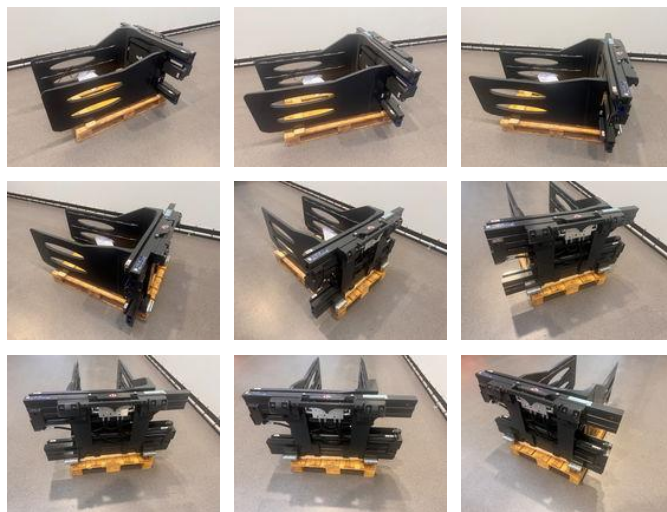

Cascade 22J-WCS-3A-78389R0

Algemene kenmerken

Prijs	€ 9.250
Merk	Cascade
Subcategorie	Overige
Bouwjaar	2024
Conditie	Gebruikt
Algemene staat	Erg goed
Brandstof	Elektrisch

Cascade 22J-WCS-3A-78389R0

Omschrijving

CAPACITY AT LOAD CENTRE : 2300 kg @ 500 mm FRAME WIDTH : 1150 mm FRAME HEIGHT : 664 mm ARMS (HXL) : 495 mm x 1200 mm OPENINGS ITI : 535 mm - 1990 mm MOUNTING / SIDESHIFTER : 3A / Integrate Sideshifter Frame Bumper Full length wear strips under arms Full length wear strips under frame Heavy Duty Valve Protection