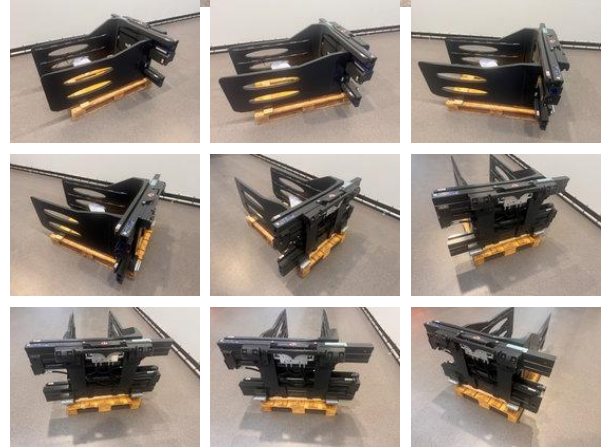

Cascade 22J-WCS-3A-78389R0

Algemene kenmerken

Prijs	€ 9.250
Merk	Cascade
Subcategorie	Overige
Bouwjaar	2024
Conditie	Gebruikt
Algemene staat	Erg goed
Brandstof	Elektrisch
Referentie	8439

Omschrijving

CAPACITY AT LOAD CENTRE : 2300 kg @ 500 mm FRAME WIDTH : 1150 mm FRAME HEIGHT : 664 mm ARMS (HXL) : 495 mm x 1200 mm OPENINGS ITI : 535 mm - 1990 mm MOUNTING / SIDESHIFTER : 3A / Integrate Sideshifter Frame Bumper Full length wear strips under arms Full length wear strips under frame Heavy Duty Valve Protection