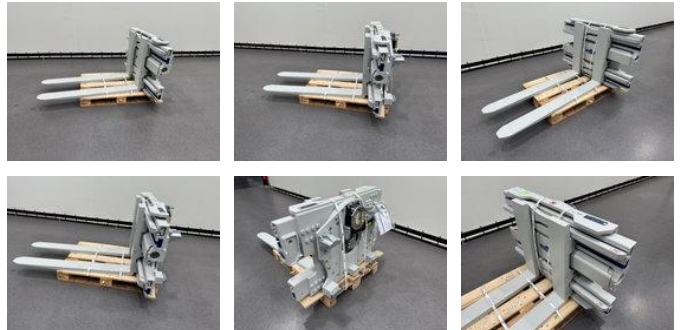

Cascade 28J-CFR-3A-173084RO

Algemene kenmerken

Prijs	€ 16.500
Merk	Cascade
Subcategorie	Rotator
Bouwjaar	2026
Algemene staat	Erg goed
Referentie	9387

Cascade 28J-CFR-3A-173084RO

Omschrijving

PART NUMBER : 28J-CFR (AED) CAPACITEIT BIJ LZP OP VORKEN : 3600 kg @ 500 mm CAPACITEIT BIJ LZP ALS KLEM : 3200 kg @ 500 mm FRAMEBREEDTE: 1250 mm FRAMEHOOGTE: 810 mm OPENINGSBEREIK OVER DE VORKEN : 560 mm - 1946 mm VORKEN(BXDXL): 150 mm x 50 mm x 1400 mm MINIMALE VORKENBORBREEDTE : 795 mm OPENINGSBEREIK TUSSEN DE ARMEN: 260 mm - 1646 mm GEWICHT: 922 kg VERLOREN DIKTE 1: 349 mm HORIZONTAAL ZWAARTEPUNT 1: 289 mm VERTIKAAL ZWAARTEPUNT 1: 291 mm AANTAL HULPVENTIELEN: 2 MAX. WERKDRUK: 189 bar MIN. OLIE-OPBRENGST : 19 L/min MAX. OLIE-OPBRENGST: 57 L/min DRAAISNELHEID@OLIE-OPBRENGST: 5.2 RPM @ 57 L/min DRAAIMOMENT@WERKDRUK : 9040 Nm. @ 160 bar OPHANGING / ZIJVERSCHUIVERS : ISO 3A met 0° ophanghoek – zonder sideshiftfunctie MOTOR: Standard