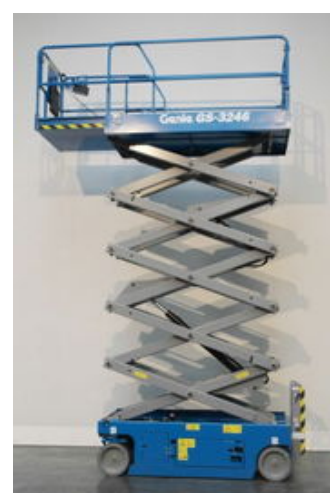

## Genie GS-3246

### Algemene kenmerken

Prijs	€ 18.750
Merk	Genie
Subcategorie	Schaarhoogwerker wiel
Bouwjaar	2016
Afgelezen urenstand	2
Kleur	Anders
Brandstof	Elektrisch
Referentie	2392
CE markering	Ja

### Eigenschappen

Max. hefcapaciteit

318kg

Mast type

Schaar