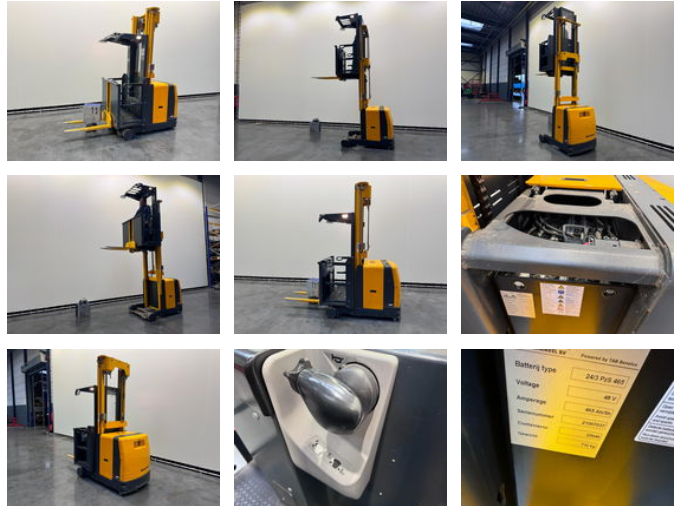

## Jungheinrich EKS 310 K - 400 ZT

### Eigenschappen

Max. hefcapaciteit	1.000kg
Hefhoogte	4.840mm

## Omschrijving

mast 2-delig 4840 mm, doorrijhoogte 2890 mm, hefvermogen 1000 kg op lastzwaarte punt van 400 mm, batterij, lader