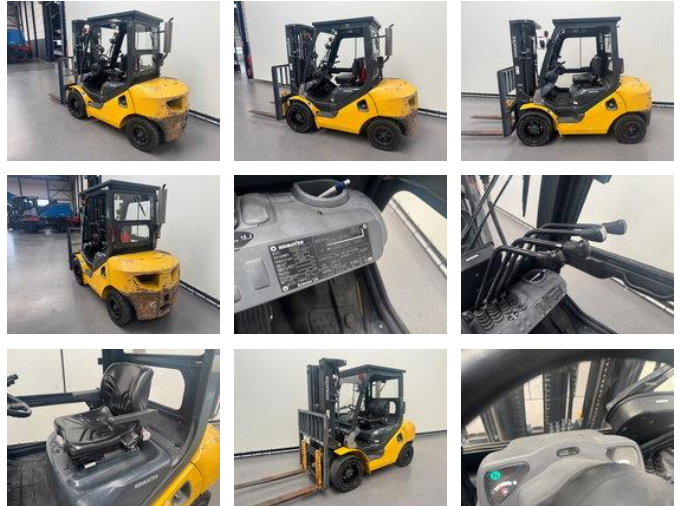

Komatsu FD 30 T-17

Algemene kenmerken

Prijs	€ 14.500
Merk	Komatsu
Subcategorie	Vorkheftruck
Bouwjaar	2018
Afgelezen urenstand	4590
Conditie	Gebruikt
Algemene staat	Goed
Brandstof	Diesel

Eigenschappen

Max. hefcapaciteit	3.000kg
Hefhoogte	4.750mm
Mast type	Triplex
Doorrijhoogte	2.190mm

Komatsu FD 30 T-17

Accessoires

- Wegverlichting
- Lastrek
- Sideshift en 4e hydraulische functie compleet tot het vorkenbord
- Voorruit, dakruit en achterruit
- 4e hydraulische functie compleet
- Cabine zonder linker deur
- Werklampen