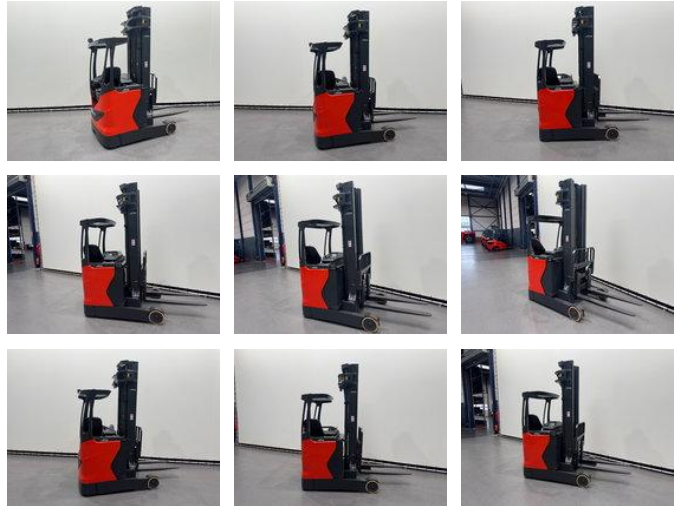

Linde 1120 R 14 HD-01

Algemene kenmerken

Prijs	€ 14.500
Merk	Linde
Subcategorie	Reachtruck
Bouwjaar	2020
Afgelezen urenstand	4836
Conditie	Gebruikt
Algemene staat	Erg goed
Brandstof	Elektrisch
Referentie	8999

Eigenschappen

Max. hefcapaciteit	1.400kg
Hefhoogte	6.350mm
Doorrijhoogte	2.780mm

Linde 1120 R 14 HD-01

Accessoires

- Lucht geveerde stoel
- Bluespot
- Lastrek
- Panorama dakruit