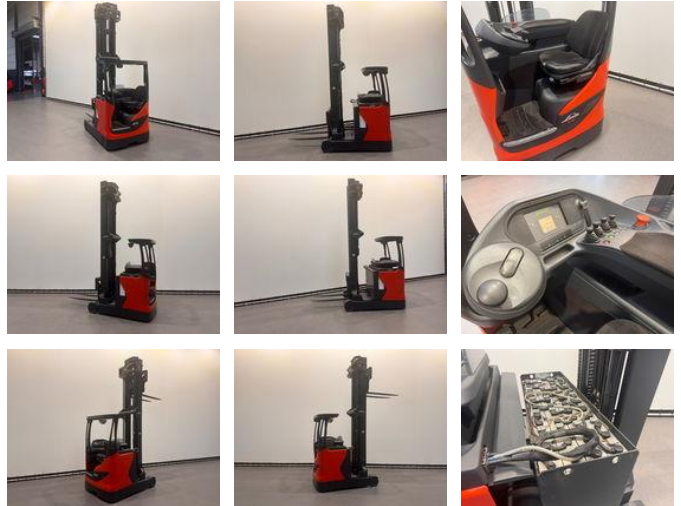

Linde 1120 R 16 HD-01

Algemene kenmerken

Prijs	€ 9.250
Merk	Linde
Subcategorie	Reachtruck
Bouwjaar	2013
Afgelezen urenstand	5851
Conditie	Gebruikt
Algemene staat	Erg goed
Brandstof	Elektrisch
Referentie	8291

Eigenschappen

Max. hefcapaciteit	1.600kg
Hefhoogte	9.700mm
Doorrijhoogte	3.900mm

Linde 1120 R 16 HD-01

Accessoires

- Hoogte meter
- Binnenspiegel
- Bluespot
- 180 graden besturing met stuuruitslagindicator
- Panorama dakruit