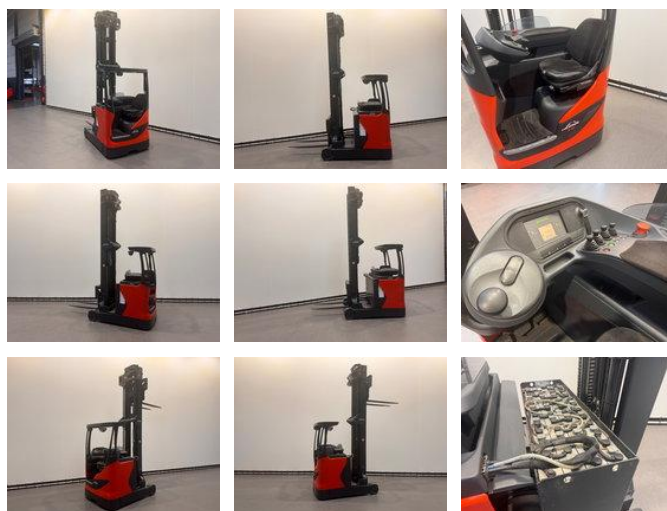

Linde 1120 R 16 HD-01

Algemene kenmerken

Prijs	€ 9.250
Merk	Linde
Subcategorie	Reachtruck
Bouwjaar	2013
Afgelezen urenstand	5851
Conditie	Gebruikt
Algemene staat	Erg goed
Brandstof	Elektrisch
Referentie	8291

Eigenschappen

Max. hefcapaciteit	1.600kg
Hefhoogte	9.700mm
Doorrijhoogte	3.900mm

Linde 1120 R 16 HD-01

Accessoires

- Hoogte meter
- Binnenspiegel
- Bluespot
- 180 graden besturing met stuuruitslagindicator
- Panorama dakruit