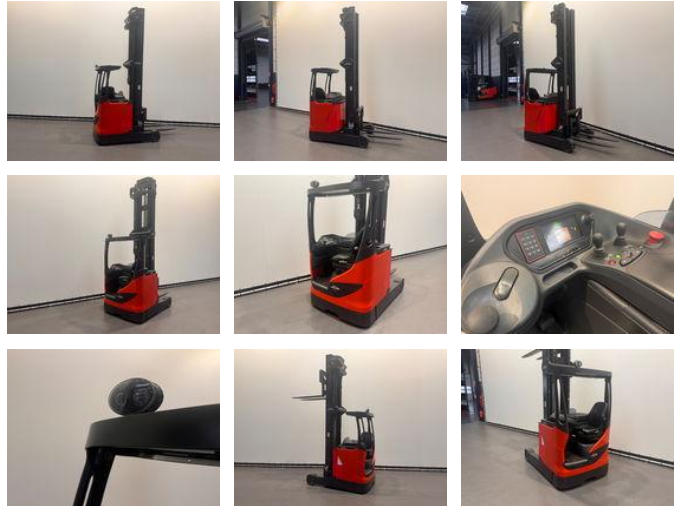

## Linde 1120 R 16 HD-01

### Algemene kenmerken

Prijs	€ 9.500
Merk	Linde
Subcategorie	Reachtruck
Bouwjaar	2014
Afgelezen urenstand	6754
Conditie	Gebruikt
Algemene staat	Erg goed
Brandstof	Elektrisch
Referentie	8289

### Eigenschappen

Max. hefcapaciteit	1.600kg
Hefhoogte	9.500mm
Doorrijhoogte	3.840mm

## Accessoires

- Hoogte meter
- Bluespot
- 360 graden besturing met stuuruitslagindicator
- Panorama dakruit