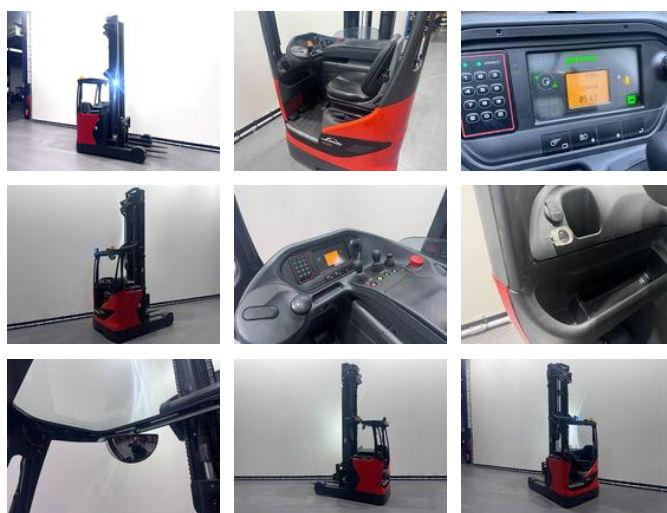

Linde 1120 R 20 HD -01

Algemene kenmerken

Prijs	€ 18.500
Merk	Linde
Subcategorie	Reachtruck
Bouwjaar	2019
Afgelezen urenstand	1360
Conditie	Gebruikt
Algemene staat	Erg goed
Brandstof	Elektrisch
Referentie	8488

Eigenschappen

Max. hefcapaciteit	2.000kg
Hefhoogte	9.450mm
Doorrijhoogte	3.860mm

Linde 1120 R 20 HD -01

Accessoires

- Hoogte meter
- Lucht geveerde stoel
- Flitslamp
- Binnenspiegel
- Bluespot
- Werkkampen
- 12 volt aansluiting
- Panorama dakruit
- Extra hydraulische functie