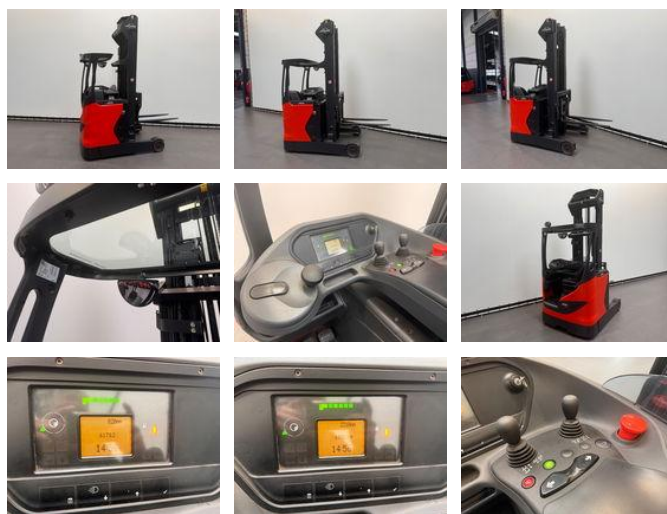

Linde 1120 R16-01

Algemene kenmerken

Prijs	€ 9.950
Merk	Linde
Subcategorie	Reachtruck
Bouwjaar	2015
Afgelezen urenstand	6178
Conditie	Gebruikt
Algemene staat	Erg goed
Brandstof	Elektrisch
Referentie	8287

Eigenschappen

Max. hefcapaciteit	1.600kg
Hefhoogte	7.200mm
Doorrijhoogte	2.960mm

Linde 1120 R16-01

Accessoires

- Hoogte meter
- Bluespot
- 360 graden besturing met stuuruitslagindicator