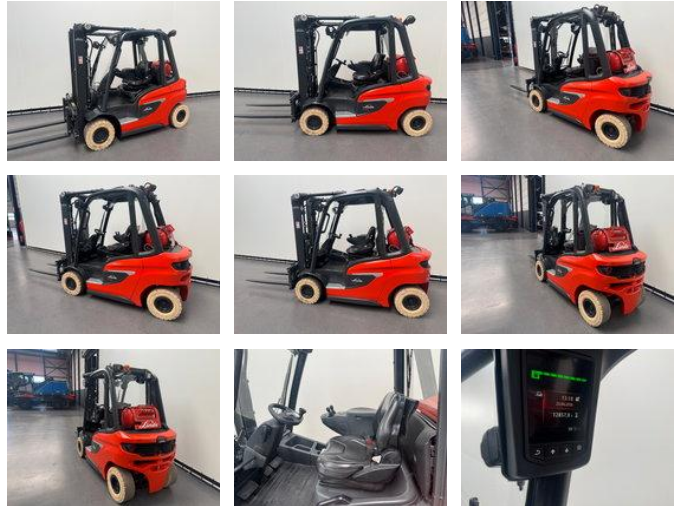

Linde 1202 H 25 T-01

Algemene kenmerken

Prijs	€ 12.500
Merk	Linde
Subcategorie	Vorkheftruck
Bouwjaar	2020
Afgelezen urenstand	12856
Conditie	Gebruikt
Algemene staat	Goed
Brandstof	LPG

Eigenschappen

Cabine	Half open
Max. hefcapaciteit	2.500kg
Hefhoogte	3.200mm
Mast type	Duplex
Doorrijhoogte	2.160mm

Linde 1202 H 25 T-01

Accessoires

- Integrale Sideshift / Vorkenversteller
- 2 pedalen control
- Binnenspiegel
- 2 Led werklampen voor
- Bluespot
- Flitslamp
- 1 led werklamp achter
- Voorruit, dakruit en achteruit
- Sideshift / Vorkenversteller
- Half Cabine