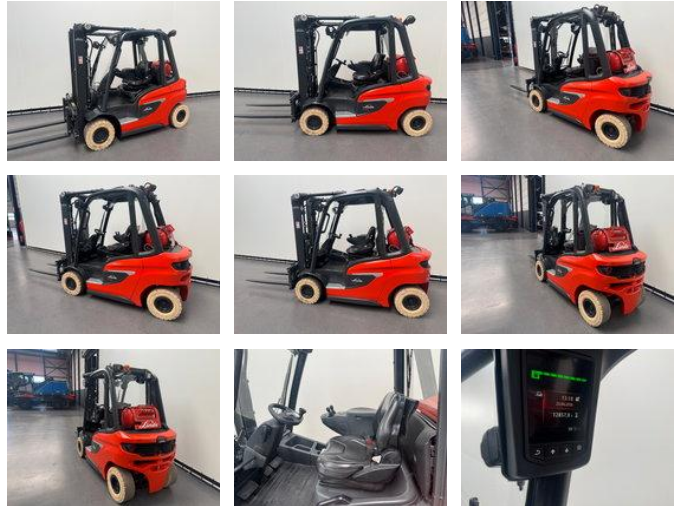

Linde 1202 H 25 T-01

Algemene kenmerken

Prijs	€ 12.500
Merk	Linde
Subcategorie	Vorkheftruck
Bouwjaar	2020
Afgelezen urenstand	12856
Conditie	Gebruikt
Algemene staat	Goed
Brandstof	LPG
Referentie	9040

Eigenschappen

Cabine	Half open
Max. hefcapaciteit	2.500kg
Hefhoogte	3.200mm
Mast type	Duplex
Doorrijhoogte	2.160mm

Linde 1202 H 25 T-01

Accessoires

- Integrale Sideshift / Vorkenversteller
- 2 pedalen control
- Binnenspiegel
- 2 Led werklampen voor
- Bluespot
- Flitslamp
- 1 led werklamp achter
- Voorruit, dakruit en achterruit
- Sideshift / Vorkenversteller
- Half Cabine