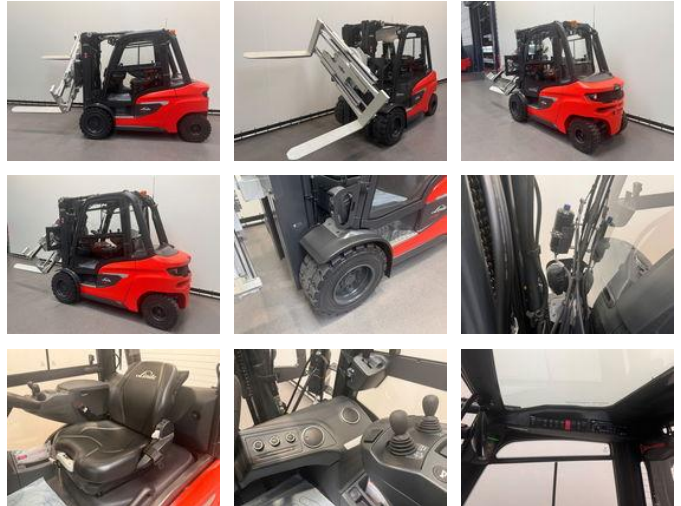

Linde 1202 H 35 D-01

Algemene kenmerken

Prijs	Prijs op aanvraag
Merk	Linde
Subcategorie	Vorkheftruck
Bouwjaar	2024
Afgelezen urenstand	1
Kleur	Anders
Algemene staat	Erg goed
Brandstof	Diesel
Referentie	7974
CE markering	Ja

Eigenschappen

Cabine	Gesloten
Max. hefcapaciteit	3.500kg
Hefhoogte	4.680mm
Mast type	Triplex
Doorrijhoogte	2.222mm

Linde 1202 H 35 D-01

Technische specificaties

Transmissie

Hydrostatisch

Aandrijving

wheels