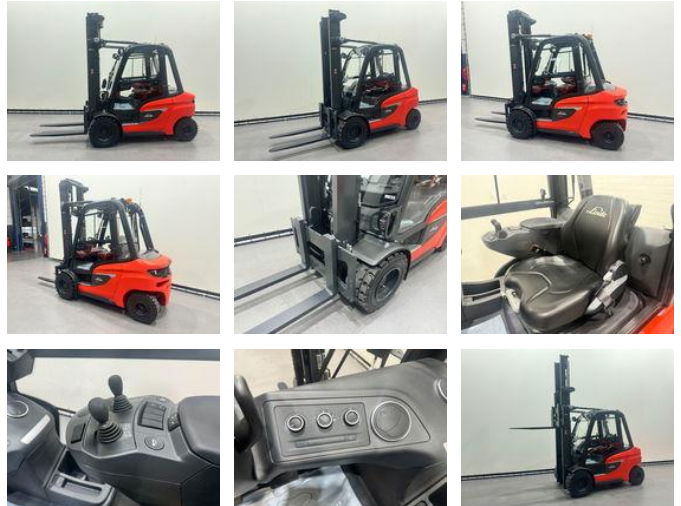

Linde 1202 H 35 D-01

Algemene kenmerken

Prijs	Prijs op aanvraag
Merk	Linde
Subcategorie	Vorkheftruck
Bouwjaar	2025
Afgelezen urenstand	1
Algemene staat	Erg goed
Referentie	8635

Eigenschappen

Cabine	Gesloten
Max. hefcapaciteit	3.500kg
Hefhoogte	4.495mm
Mast type	Standaard
Doorrijhoogte	2.924mm

Linde 1202 H 35 D-01

Accessoires

- Cabine
- Wegverlichting
- Doorkijkmast
- Gesloten cabine
- 2 Led werklampen voor en 2 Led werklampen achter
- Binnenspiegel
- Cabineverwarming
- Flitslamp
- Complete rijverlichting Led
- Stikstofdemper
- 3e en 4e hydraulische functie
- Werklampen