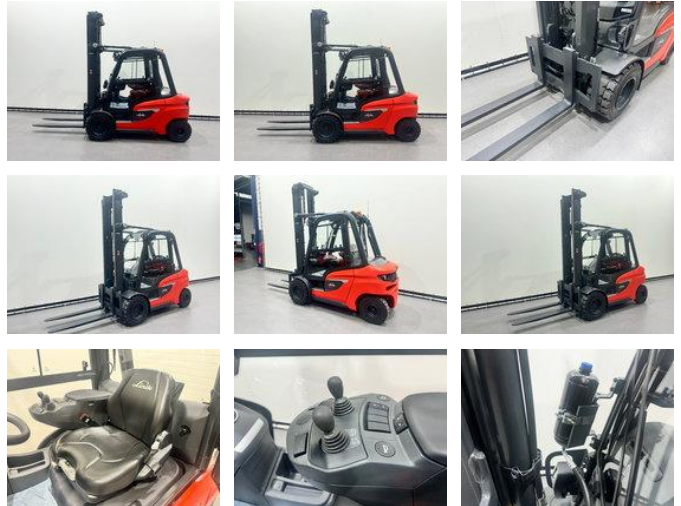

Linde 1202 H 35 D-01

Algemene kenmerken

Prijs	Prijs op aanvraag
Merk	Linde
Subcategorie	Vorkheftruck
Bouwjaar	2025
Afgelezen urenstand	1
Algemene staat	Erg goed
Referentie	8634

Eigenschappen

Cabine	Gesloten
Max. hefcapaciteit	3.500kg
Hefhoogte	4.995mm
Mast type	Standaard
Doorrijhoogte	3.174mm

Linde 1202 H 35 D-01

Accessoires

- Cabine
- Wegverlichting
- Doorkijkmast
- Gesloten cabine
- 2 Led werklampen voor en 2 Led werklampen achter
- Binnenspiegel
- Cabineverwarming
- Flitslamp
- Complete rijverlichting Led
- Stikstofdemper
- 3e en 4e hydraulische functie
- Werklampen