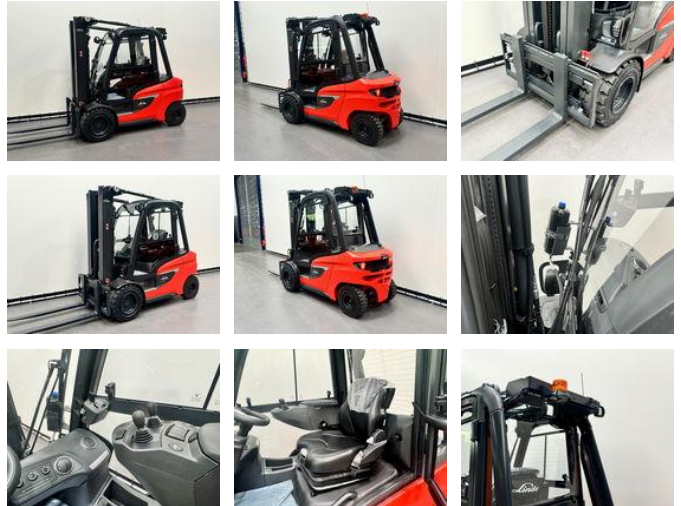

## Linde 1202 H 35 D-01. Airco

### Algemene kenmerken

Prijs	Prijs op aanvraag
Merk	Linde
Subcategorie	Vorkheftruck
Bouwjaar	2025
Afgelezen urenstand	1
Algemene staat	Erg goed
Referentie	8650

### Eigenschappen

Cabine	Gesloten
Max. hefcapaciteit	3.500kg
Hefhoogte	5.330mm
Mast type	Triplex
Doorrijhoogte	2.415mm