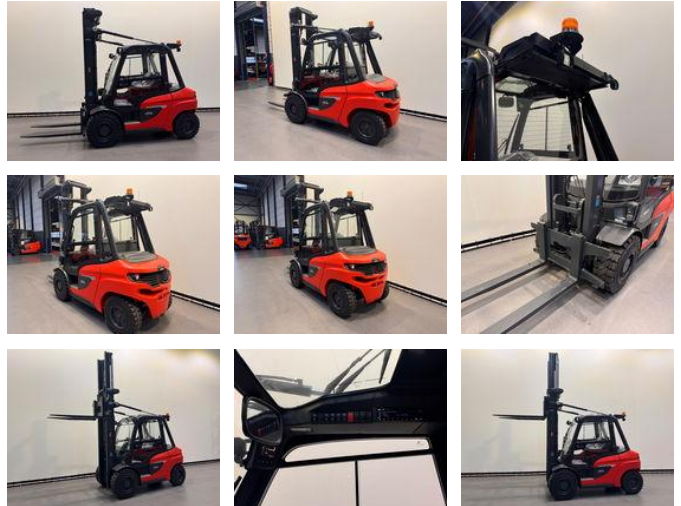

Linde 1204 H 50 D-01/600 AIRCO

Algemene kenmerken

Prijs	Prijs op aanvraag
Merk	Linde
Subcategorie	Vorkheftruck
Bouwjaar	2024
Afgelezen urenstand	1
Algemene staat	Erg goed
Referentie	7843
CE markering	Ja

Eigenschappen

Cabine	Gesloten
Max. hefcapaciteit	5.000kg
Hefhoogte	4.400mm
Mast type	Standaard
Doorrijhoogte	3.230mm

Linde 1204 H 50 D-01/600 AIRCO

Accessoires

- Cabine
- Wegverlichting
- 2 pedalen control
- 2 Led werklampen voor en 2 Led werklampen achter
- Binnenspiegel
- Cabineverwarming
- Flitslamp
- PVC STOEL MSG65
- Drukontlasting circuit extra hydraulische functies
- 3e en 4e hydraulische functie
- Airco