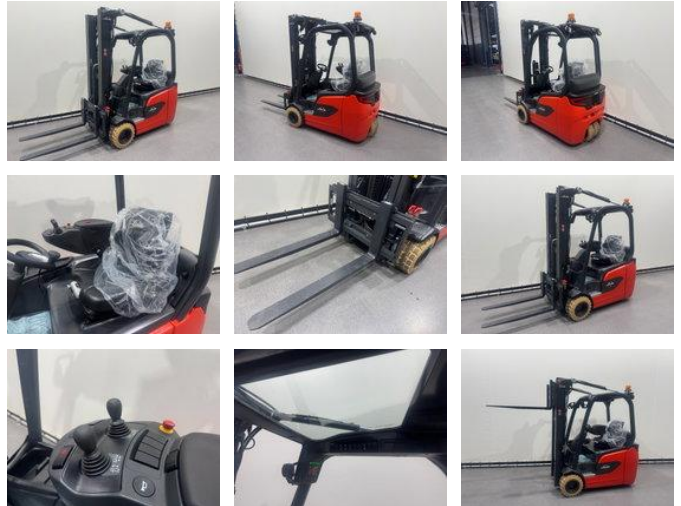

Linde 1251 E 18-01

Algemene kenmerken

Prijs	Prijs op aanvraag
Merk	Linde
Subcategorie	Vorkheftruck
Bouwjaar	2026
Afgelezen urenstand	1
Algemene staat	Erg goed
Brandstof	Elektrisch
Referentie	9207

Eigenschappen

Cabine	Open
Max. hefcapaciteit	1.800kg
Hefhoogte	5.075mm
Mast type	Triplex
Doorrijhoogte	2.278mm

Linde 1251 E 18-01

Accessoires

- 2 pedalen control
- 2 Led werklampen voor en 2 Led werklampen achter
- Flitslamp
- Integrale sideshift en 4e hydraulische functie
- 4e hydraulische functie compleet
- Panorama dakruit
- Drukontlasting circuit extra hydraulische functies