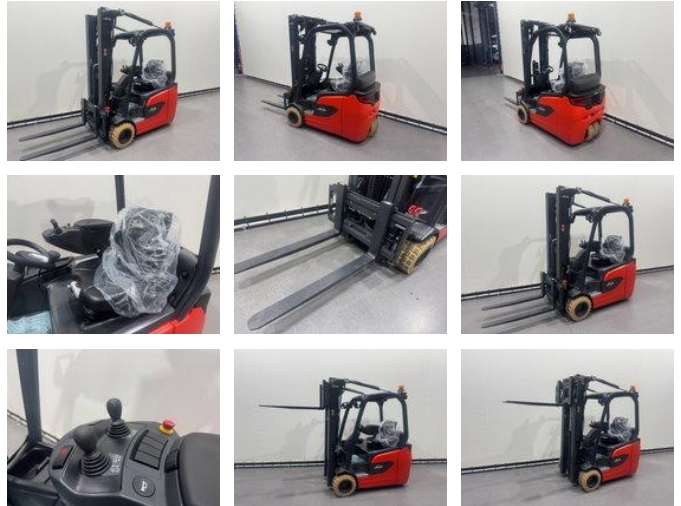

Linde 1251 E 18-01

Algemene kenmerken

Prijs	Prijs op aanvraag
Merk	Linde
Subcategorie	Vorkheftruck
Bouwjaar	2026
Afgelezen urenstand	1
Algemene staat	Erg goed
Brandstof	Elektrisch
Referentie	9433

Eigenschappen

Cabine	Open
Max. hefcapaciteit	1.800kg
Hefhoogte	5.075mm
Mast type	Triplex
Doorrijhoogte	2.278mm

Linde 1251 E 18-01

Accessoires

- 2 pedalen control
- 2 Led werklampen voor en 2 Led werklampen achter
- Flitslamp
- Integrale sideshift en 4e hydraulische functie
- 4e hydraulische functie compleet
- Panorama dakruit
- Drukontlasting circuit extra hydraulische functies