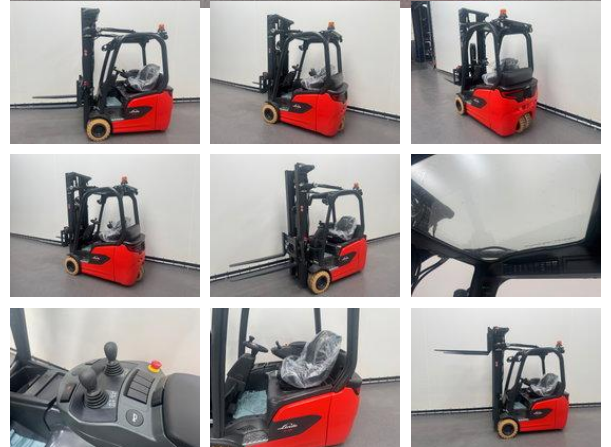

Linde 1251 E 18-01

Algemene kenmerken

Prijs	Prijs op aanvraag
Merk	Linde
Subcategorie	Vorkheftruck
Bouwjaar	2026
Afgelezen urenstand	1
Algemene staat	Erg goed
Brandstof	Elektrisch
Referentie	9432

Eigenschappen

Cabine	Open
Max. hefcapaciteit	1.800kg
Hefhoogte	5.470mm
Mast type	Triplex
Doorrijhoogte	2.470mm

Accessoires

- 2 pedalen control
- 2 Led werklampen voor en 2 Led werklampen achter
- Flitslamp
- Integrale sidschift en 4e hydraulische functie
- 4e hydraulische functie compleet
- Panorama dakruit
- Drukontlasting circuit extra hydraulische functies