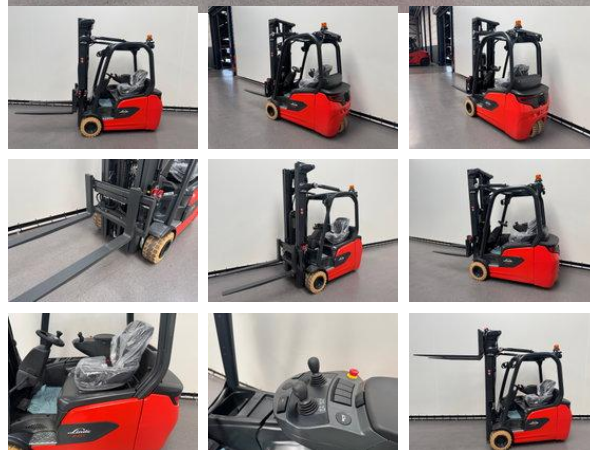

Linde 1251 E 20 L-01

Algemene kenmerken

Prijs	Prijs op aanvraag
Merk	Linde
Subcategorie	Vorkheftruck
Bouwjaar	2026
Afgelezen urenstand	1
Algemene staat	Erg goed
Brandstof	Elektrisch
Referentie	9466

Eigenschappen

Cabine	Open
Max. hefcapaciteit	2.000kg
Hefhoogte	5.470mm
Mast type	Triplex
Doorrijhoogte	2.470mm

Accessoires

- 2 pedalen control
- 2 Led werklampen voor en 2 Led werklampen achter
- Flitslamp
- Integrale sidschift en 4e hydraulische functie
- 4e hydraulische functie compleet
- Panorama dakruit
- Drukontlasting circuit extra hydraulische functies