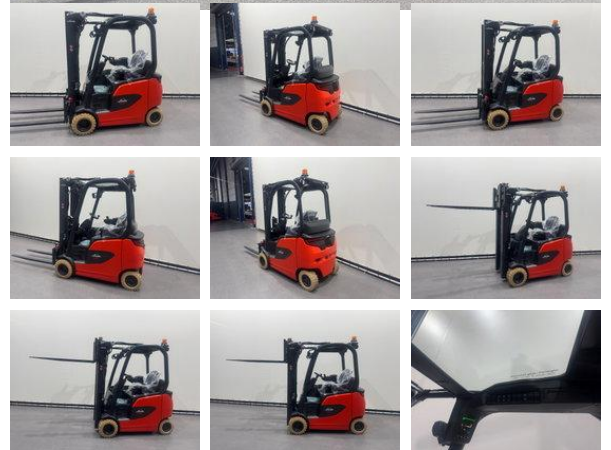

Linde 1251 E 20 PH-01

Algemene kenmerken

Prijs	Prijs op aanvraag
Merk	Linde
Subcategorie	Vorkheftruck
Bouwjaar	2026
Afgelezen urenstand	1
Algemene staat	Erg goed
Brandstof	Elektrisch
Referentie	9465

Eigenschappen

Cabine	Open
Max. hefcapaciteit	2.000kg
Hefhoogte	4.925mm
Mast type	Triplex
Doorrijhoogte	2.228mm

Accessoires

- 2 pedalen control
- 2 Led werklampen voor en 2 Led werklampen achter
- Flitslamp
- Integrale sidschift en 4e hydraulische functie
- 4e hydraulische functie compleet
- Panorama dakruit
- Drukontlasting circuit extra hydraulische functies