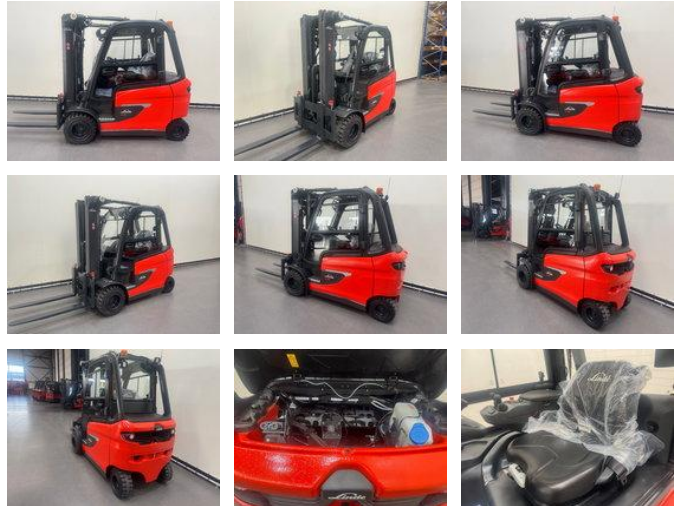

Linde 1252 E 35 HL-01

Algemene kenmerken

Prijs	Prijs op aanvraag
Merk	Linde
Subcategorie	Vorkheftruck
Bouwjaar	2026
Afgelezen urenstand	1
Algemene staat	Erg goed
Brandstof	Elektrisch
Referentie	9173

Eigenschappen

Cabine	Gesloten
Max. hefcapaciteit	3.500kg
Hefhoogte	4.830mm
Mast type	Triplex
Doorrijhoogte	2.225mm

Linde 1252 E 35 HL-01

Accessoires

- Cabine
- Wegverlichting
- 2 pedalen control
- Gesloten cabine
- 2 Led werklampen voor en 2 Led werklampen achter
- Radio voorzien van bluetooth. USB. DAB+
- Cabineverwarming
- Containeruitvoering
- Actieve ventilatie ten behoeve van het batterij laden
- Complete rijverlichting Led
- Vorkendrager uitgevoerd met 6 rollen, breedte 1150 mm
- 3e en 4e hydraulische functie
- Werklampen