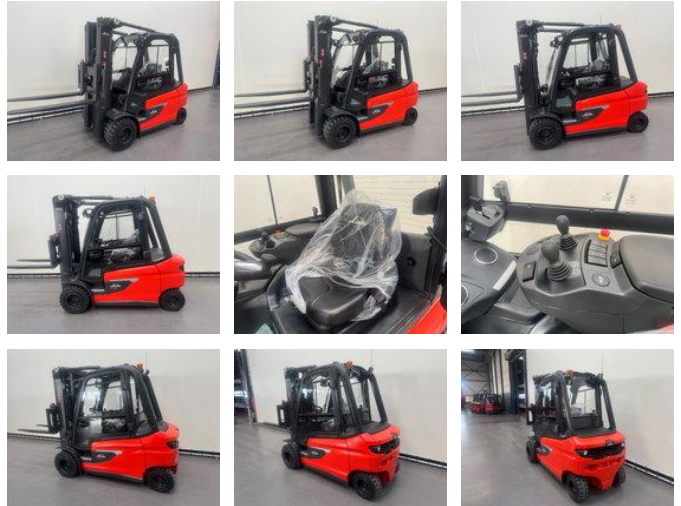

## Linde 1252 E 35 L-01

### Algemene kenmerken

Prijs	Prijs op aanvraag
Merk	Linde
Subcategorie	Vorkheftruck
Bouwjaar	2026
Afgelezen urenstand	1
Algemene staat	Erg goed
Brandstof	Elektrisch
Referentie	9438

### Eigenschappen

Cabine	Gesloten
Max. hefcapaciteit	3.500kg
Hefhoogte	4.830mm
Mast type	Triplex
Doorrijhoogte	2.230mm