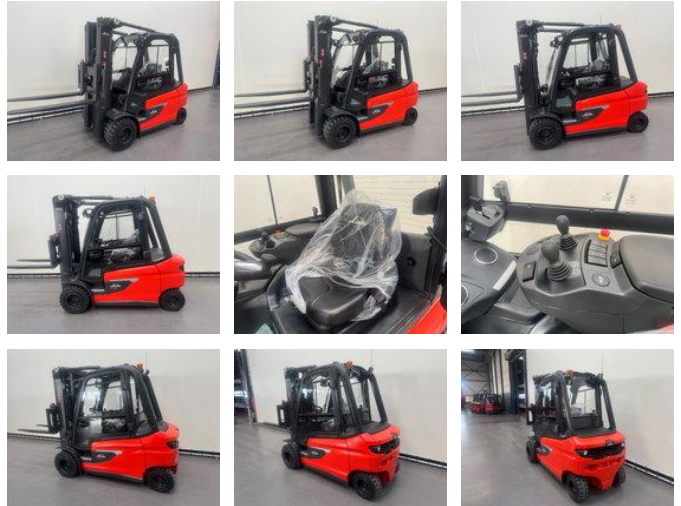

Linde 1252 E 35 L-01

Algemene kenmerken

Prijs	Prijs op aanvraag
Merk	Linde
Subcategorie	Vorkheftruck
Bouwjaar	2026
Afgelezen urenstand	1
Algemene staat	Erg goed
Brandstof	Elektrisch
Referentie	9439

Eigenschappen

Cabine	Gesloten
Max. hefcapaciteit	3.500kg
Hefhoogte	4.830mm
Mast type	Triplex
Doorrijhoogte	2.230mm

Linde 1252 E 35 L-01

Accessoires

- Cabine
- Wegverlichting
- 2 pedalen control
- Gesloten cabine
- 2 Led werklampen voor en 2 Led werklampen achter
- Radio voorzien van bluetooth. USB. DAB+
- Cabineverwarming
- Containeruitvoering
- Actieve ventilatie ten behoeve van het batterij laden
- Complete rijverlichting Led
- Vorkendrager uitgevoerd met 6 rollen, breedte 1150 mm
- 3e en 4e hydraulische functie
- Werklampen