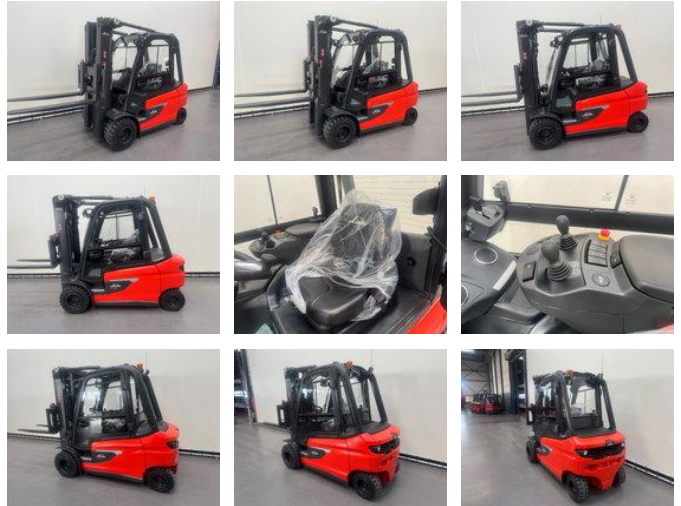

## Linde 1252 E 35 L-01

### Algemene kenmerken

Prijs	Prijs op aanvraag
Merk	Linde
Subcategorie	Vorkheftruck
Bouwjaar	2026
Afgelezen urenstand	1
Algemene staat	Erg goed
Brandstof	Elektrisch
Referentie	9440

### Eigenschappen

Cabine	Gesloten
Max. hefcapaciteit	3.500kg
Hefhoogte	4.830mm
Mast type	Triplex
Doorrijhoogte	2.230mm