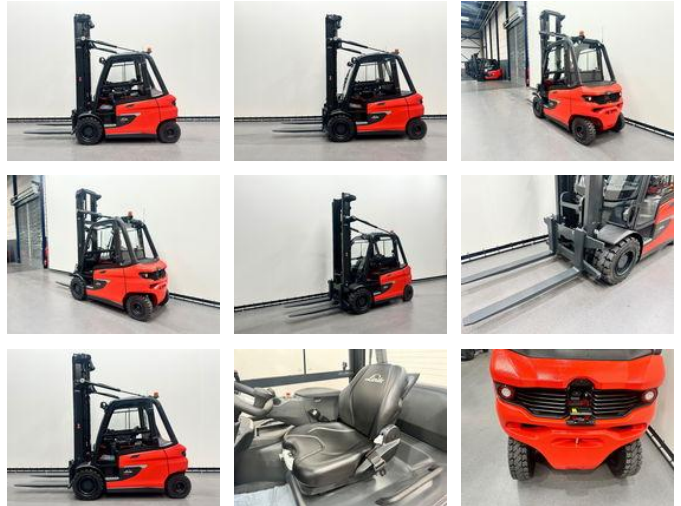

## Linde 1254 E 50 HL-01/600

### Eigenschappen

Cabine	Gesloten
Max. hefcapaciteit	5.000kg
Hefhoogte	5.000mm
Mast type	Standaard
Doorrijhoogte	3.530mm