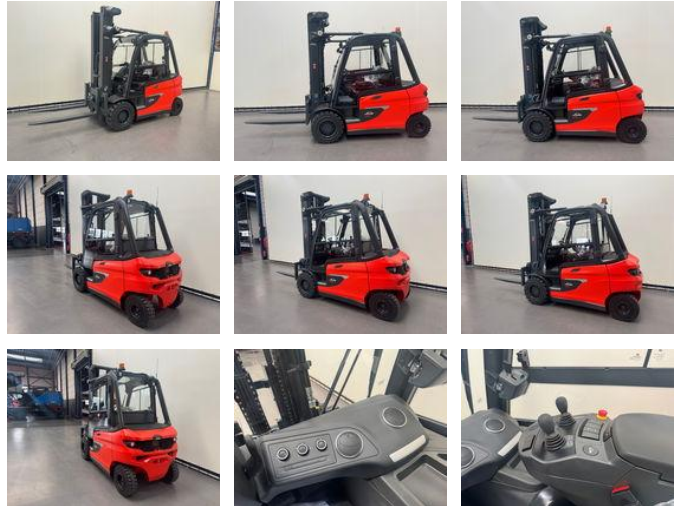

Linde 1254 E 50 HL-01/600

Algemene kenmerken

Prijs	Prijs op aanvraag
Merk	Linde
Subcategorie	Vorkheftruck
Bouwjaar	2026
Afgelezen urenstand	1
Algemene staat	Erg goed
Brandstof	Elektrisch
Referentie	9177
CE markering	Ja

Eigenschappen

Cabine	Gesloten
Max. hefcapaciteit	5.000kg
Hefhoogte	5.560mm
Mast type	Triplex
Doorrijhoogte	2.835mm

Linde 1254 E 50 HL-01/600

Accessoires

- Cabine
- Verlichting voor
- Verlichting achter
- Wegverlichting
- 2 pedalen control
- Gesloten cabine
- 2 Led werklampen voor en 2 Led werklampen achter
- Radio voorzien van bluetooth. USB. DAB+
- Cabineverwarming
- Actieve ventilatie ten behoeve van het batterij laden
- Flitslamp
- Complete rijverlichting Led
- Batterij 80 volt 930 Ah
- Panorama dakruit
- Drukontlasting circuit extra hydraulische functies
- 3e en 4e hydraulische functie
- Werklampen