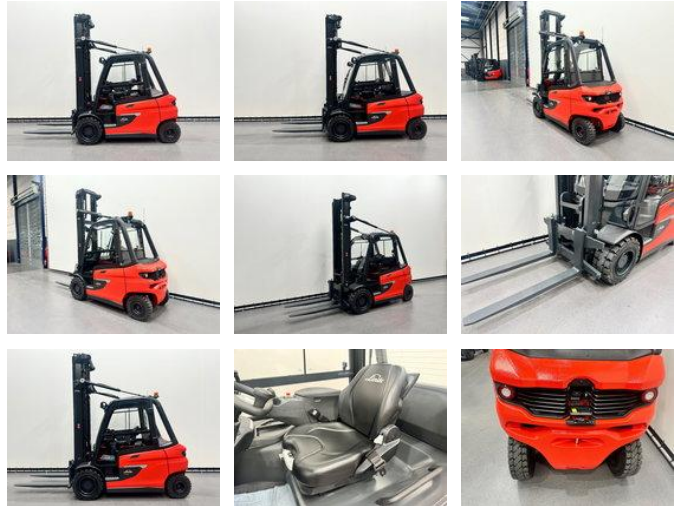

Linde 1254 E 50 HL-01/600

Algemene kenmerken

Prijs	Prijs op aanvraag
Merk	Linde
Subcategorie	Vorkheftruck
Bouwjaar	2026
Afgelezen urenstand	1
Algemene staat	Erg goed
Brandstof	Elektrisch
Referentie	9271
CE markering	Ja

Eigenschappen

Cabine	Gesloten
Max. hefcapaciteit	5.000kg
Hefhoogte	5.000mm
Mast type	Standaard
Doorrijhoogte	3.530mm

Linde 1254 E 50 HL-01/600

Accessoires

- Cabine
- Verlichting voor
- Verlichting achter
- Wegverlichting
- 2 pedalen control
- Gesloten cabine
- 2 Led werklampen voor en 2 Led werklampen achter
- Radio voorzien van bluetooth. USB. DAB+
- Cabineverwarming
- Actieve ventilatie ten behoeve van het batterij laden
- Flitslamp
- Complete rijverlichting Led
- Batterij 80 volt 930 Ah
- Panorama dakruit
- Drukontlasting circuit extra hydraulische functies
- 3e en 4e hydraulische functie
- Werklampen