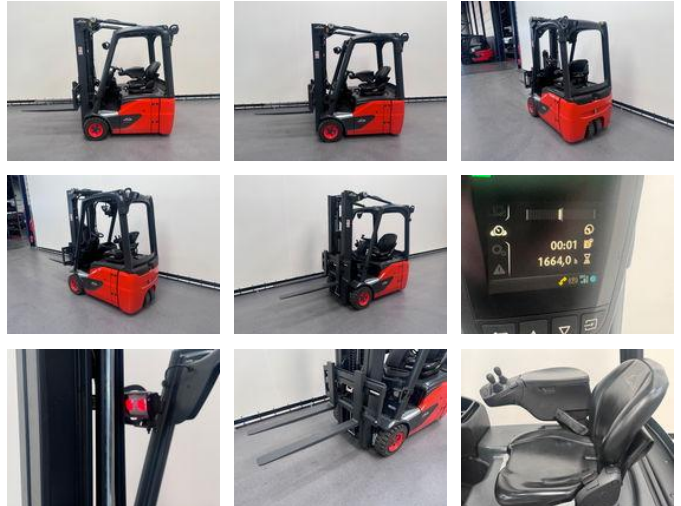

Linde 386 E 15-02

Algemene kenmerken

Prijs	€ 16.950
Merk	Linde
Subcategorie	Vorkheftruck
Bouwjaar	2018
Afgelezen urenstand	1663
Conditie	Gebruikt
Algemene staat	Erg goed
Referentie	7903

Eigenschappen

Cabine	Open
Max. hefcapaciteit	1.500kg
Hefhoogte	4.620mm
Mast type	Triplex
Doorrijhoogte	2.120mm

Linde 386 E 15-02

Accessoires

- Binnenspiegel
- 2 Led werklampen voor
- Bluespot
- Nieuwe tractiebatterij 24 Volt 1000 Ah
- Integrale Sideshift