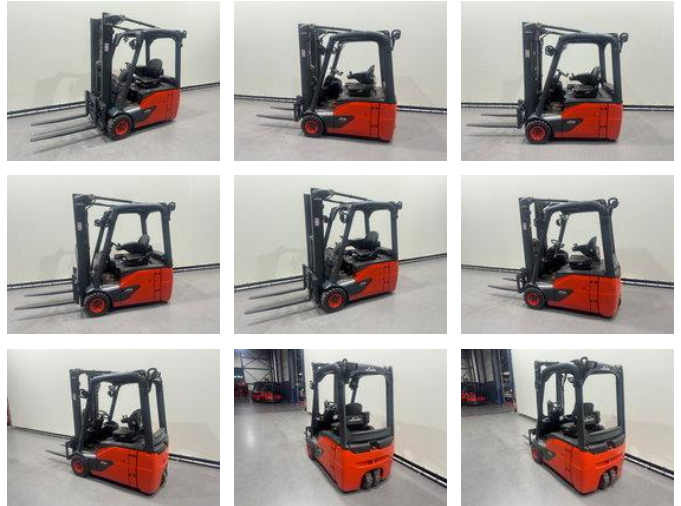

Linde 386 E 16-02

Algemene kenmerken

Prijs	€ 13.500
Merk	Linde
Subcategorie	Vorkheftruck
Bouwjaar	2020
Afgelezen urenstand	5135
Conditie	Gebruikt
Algemene staat	Erg goed
Brandstof	Elektrisch
Referentie	9167

Eigenschappen

Cabine	Open
Max. hefcapaciteit	1.600kg
Hefhoogte	3.140mm
Mast type	Duplex
Doorrijhoogte	2.120mm

Linde 386 E 16-02

Accessoires

- 2 pedalen control
- Binnenspiegel
- 2 Led werklampen voor
- Bluespot
- Dakruit
- Integrale Sideshift