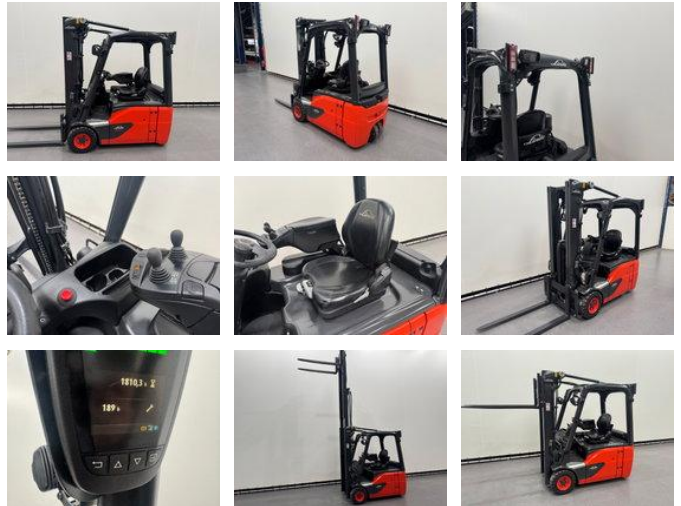

Linde 386 E 16-02

Algemene kenmerken

Prijs	€ 19.500
Merk	Linde
Subcategorie	Vorkheftruck
Bouwjaar	2022
Afgelezen urenstand	1810
Conditie	Gebruikt
Algemene staat	Erg goed
Brandstof	Elektrisch

Eigenschappen

Cabine	Open
Mast type	Triplex
Doorrijhoogte	2.120mm

Linde 386 E 16-02

Accessoires

- Verlichting voor
- Verlichting achter
- Wegverlichting
- 2 pedalen control
- Binnenspiegel
- 2 Led werklampen voor
- Bluespot
- 1 led werklamp achter
- Dakruit
- 3e en 4e hydraulische functie
- Werklampen