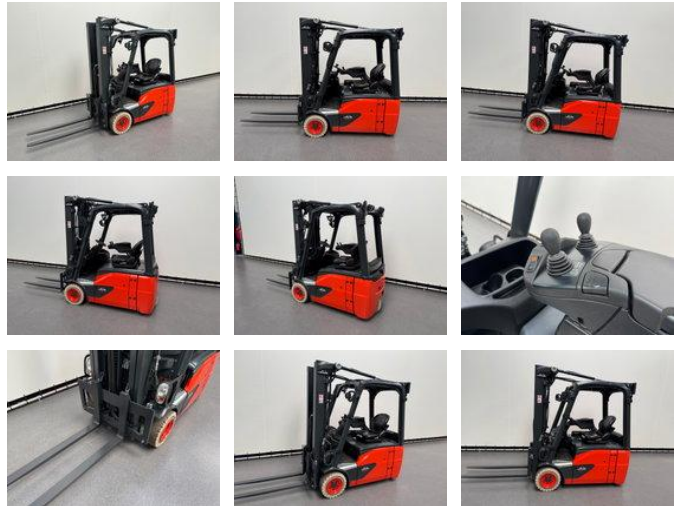

Linde 386 E 16-02

Algemene kenmerken

Prijs	€ 19.500
Merk	Linde
Subcategorie	Vorkheftruck
Bouwjaar	2022
Afgelezen urenstand	1810
Conditie	Gebruikt
Algemene staat	Erg goed
Brandstof	Elektrisch
Referentie	9372

Eigenschappen

Cabine	Open
Max. hefcapaciteit	1.600kg
Hefhoogte	4.620mm
Mast type	Triplex
Doorrijhoogte	2.120mm

Linde 386 E 16-02

Accessoires

- Verlichting voor
- Verlichting achter
- Wegverlichting
- 2 pedalen control
- Binnenspiegel
- 2 Led werklampen voor
- Bluespot
- 1 led werklamp achter
- Dakruit
- 3e en 4e hydraulische functie
- Werklampen