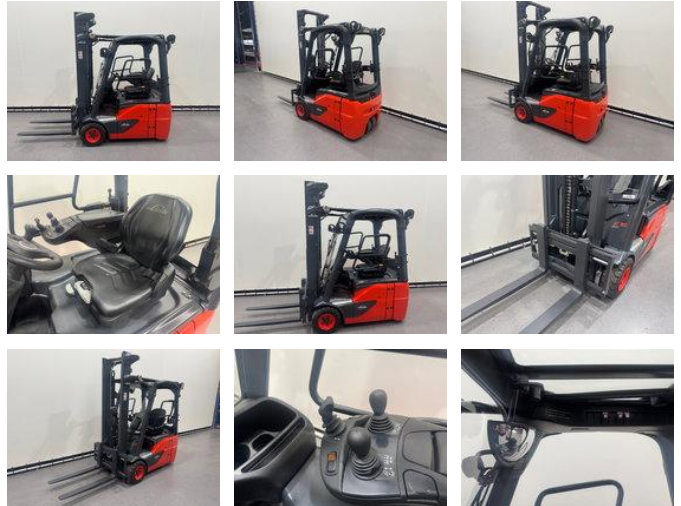

Linde 386 E 16 C-02

Algemene kenmerken

Prijs	€ 12.500
Merk	Linde
Subcategorie	Vorkheftruck
Bouwjaar	2020
Afgelezen urenstand	7872
Conditie	Gebruikt
Algemene staat	Erg goed
Brandstof	Elektrisch
Referentie	9166

Eigenschappen

Cabine	Open
Max. hefcapaciteit	1.600kg
Hefhoogte	3.540mm
Mast type	Duplex
Doorrijhoogte	2.320mm

Linde 386 E 16 C-02

Accessoires

- 2 Led werklampen voor en 2 Led werklampen achter
- Binnenspiegel
- Voorruit en dakruit
- Uitval beveiliging
- Integrale Sideshift