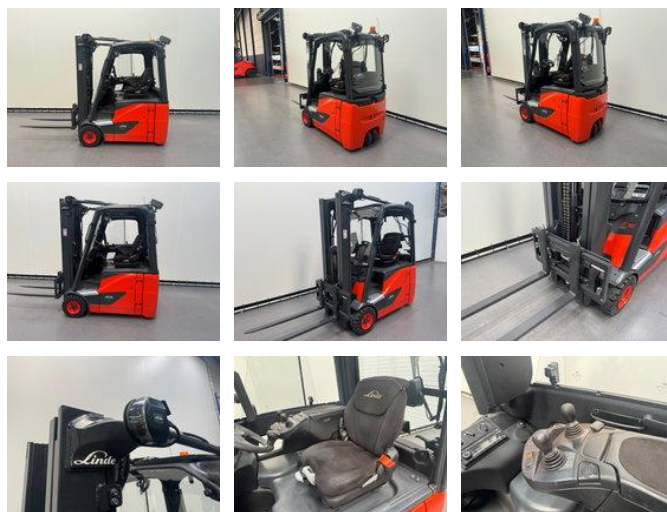

Linde 386 E 16 H-02

Algemene kenmerken

Prijs	€ 17.950
Merk	Linde
Subcategorie	Vorkheftruck
Bouwjaar	2021
Afgelezen urenstand	6550
Conditie	Gebruikt
Algemene staat	Erg goed
Brandstof	Elektrisch
Referentie	9397

Eigenschappen

Cabine	Gesloten
Max. hefcapaciteit	1.600kg
Hefhoogte	4.920mm
Mast type	Triplex
Doorrijhoogte	2.250mm

Linde 386 E 16 H-02

Accessoires

- Verwarming
- Dakplaat
- Radio voorzien van bluetooth. USB. DAB+
- Binnenspiegel
- Cabineverwarming
- Bluespot
- Flitslamp
- Documenthouder
- Cabine zonder linker deur
- Integrale Sideshift
- Werklampen