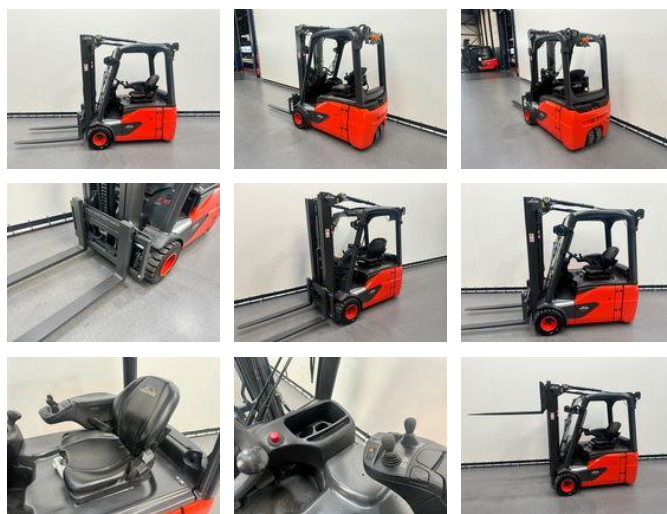

Linde 386 E 18-02

Algemene kenmerken

Prijs	€ 17.500
Merk	Linde
Subcategorie	Vorkheftruck
Bouwjaar	2017
Afgelezen urenstand	2863
Conditie	Gebruikt
Algemene staat	Erg goed
Brandstof	Elektrisch
Referentie	8564

Eigenschappen

Cabine	Half open
Max. hefcapaciteit	1.800kg
Hefhoogte	4.620mm
Mast type	Triplex
Doorrijhoogte	2.125mm

Linde 386 E 18-02

Accessoires

- Stuurbekrachtiging
- 2 pedalen control
- Voorruit
- 2 Led werklampen voor
- Bluespot
- Flitslamp
- Voorruit en dakruit
- Dakruit