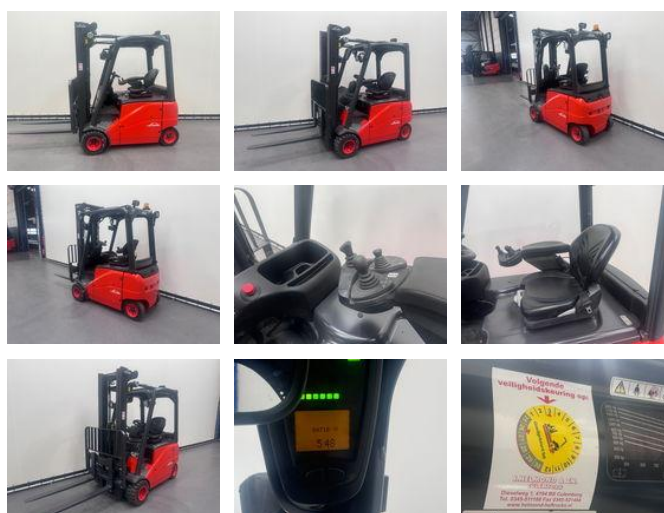

Linde 386 E 20 PH-01

Algemene kenmerken

Prijs	€ 12.500
Merk	Linde
Subcategorie	Vorkheftruck
Bouwjaar	2007
Afgelezen urenstand	4710
Conditie	Gebruikt
Algemene staat	Goed
Brandstof	Elektrisch
Referentie	8403

Eigenschappen

Cabine	Open
Max. hefcapaciteit	2.000kg
Hefhoogte	5.220mm
Mast type	Triplex
Doorrijhoogte	2.315mm

Linde 386 E 20 PH-01

Accessoires

- Sideshift
- Binnenspiegel
- Bluespot
- Flitslamp
- Lastrek
- Akoestisch achteruitrijsignaal
- Dakruit
- Integrale Sideshift
- Werklampen