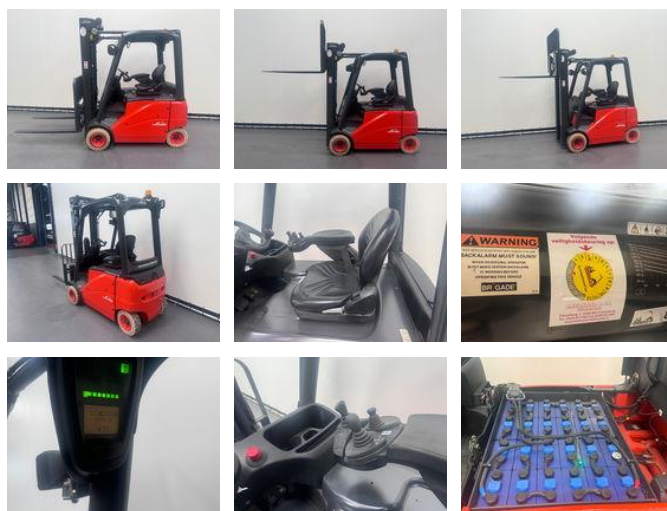

Linde 386 E 20 PH-01

Algemene kenmerken

Prijs	€ 12.500
Merk	Linde
Subcategorie	Vorkheftruck
Bouwjaar	2009
Afgelezen urenstand	5231
Conditie	Gebruikt
Algemene staat	Goed
Brandstof	Elektrisch
Referentie	8442

Eigenschappen

Cabine	Open
Max. hefcapaciteit	2.000kg
Hefhoogte	5.220mm
Mast type	Triplex
Doorrijhoogte	2.315mm

Linde 386 E 20 PH-01

Accessoires

- Sideshift
- Binnenspiegel
- Bluespot
- Flitslamp
- Lastrek
- Akoestisch achteruitrijsignaal
- Dakruit
- Integrale Sideshift
- Werklampen