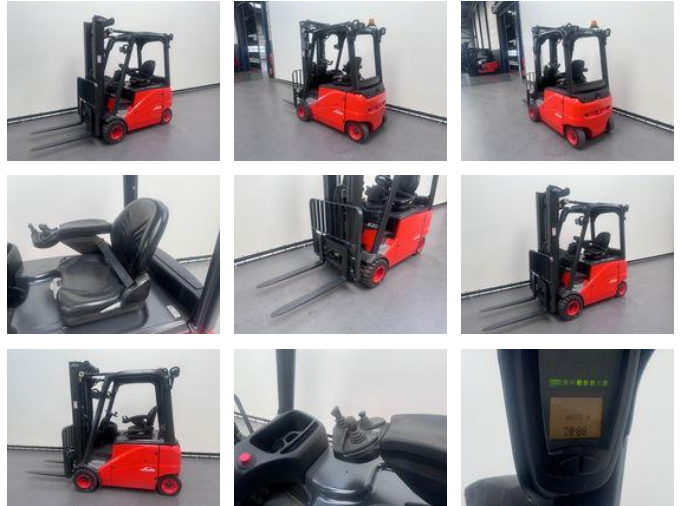

Linde 386 E 20 PH-01

Algemene kenmerken

Prijs	€ 12.500
Merk	Linde
Subcategorie	Vorkheftruck
Bouwjaar	2007
Afgelezen urenstand	4173
Conditie	Gebruikt
Algemene staat	Goed
Brandstof	Elektrisch
Referentie	8411

Eigenschappen

Cabine	Open
Max. hefcapaciteit	2.000kg
Hefhoogte	5.220mm
Mast type	Triplex
Doorrijhoogte	2.315mm

Linde 386 E 20 PH-01

Accessoires

- Sideshift
- Bluespot
- Flitslamp
- Lastrek
- Dakruit
- Integrale Sideshift
- Werklampen