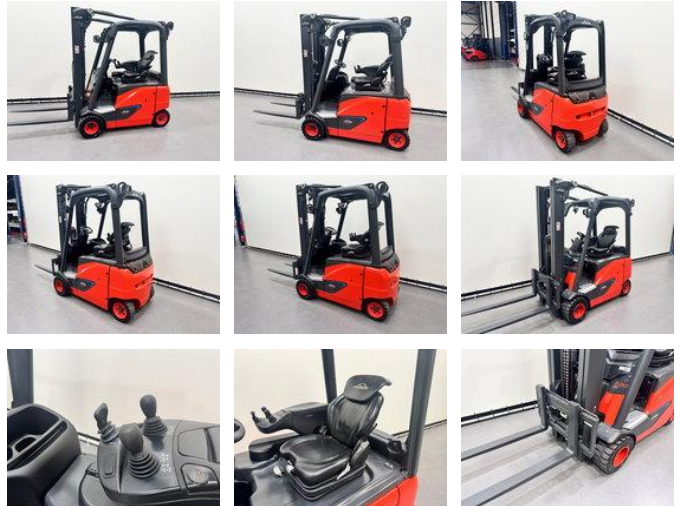

## Linde 386 E 20 PH-02 Lion

### Eigenschappen

Cabine	Open
Max. hefcapaciteit	2.000kg
Hefhoogte	5.070mm
Mast type	Triplex
Doorrijhoogte	2.275mm