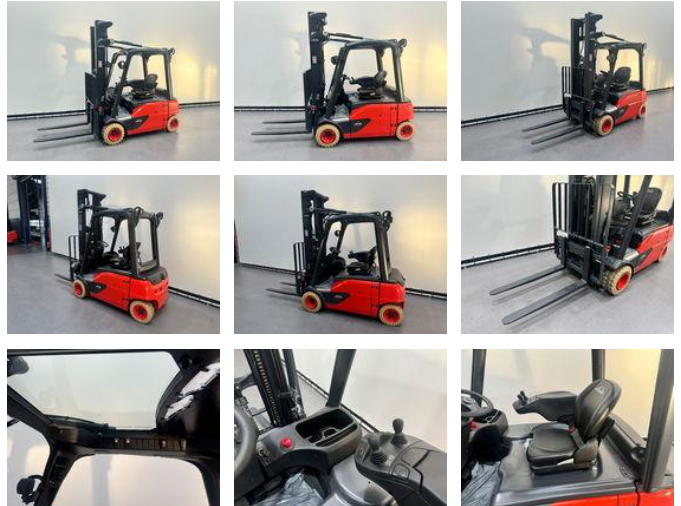

Linde 386 E 20 PL-02

Algemene kenmerken

Prijs	Prijs op aanvraag
Merk	Linde
Subcategorie	Vorkheftruck
Bouwjaar	2025
Afgelezen urenstand	1
Algemene staat	Erg goed
Referentie	8621

Eigenschappen

Cabine	Open
Max. hefcapaciteit	2.000kg
Hefhoogte	5.475mm
Mast type	Triplex
Doorrijhoogte	2.471mm

Linde 386 E 20 PL-02

Accessoires

- 2 pedalen control
- 2 Led werklampen voor en 2 Led werklampen achter
- Dakplaat met panorama ruit
- Lastrek
- Integrale sidschift en 4e hydraulische functie
- 4e hydraulische functie compleet
- Panorama dakruit
- Drukontlasting circuit extra hydraulische functies
- Werklampen