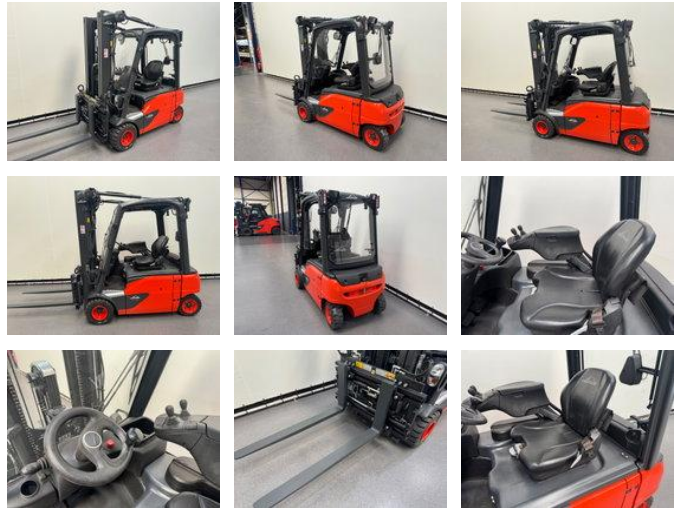

## Linde 386 E 20 PL-02

### Eigenschappen

Cabine	Half open
Max. hefcapaciteit	2.000kg
Hefhoogte	4.620mm
Mast type	Triplex
Doorrijhoogte	2.120mm