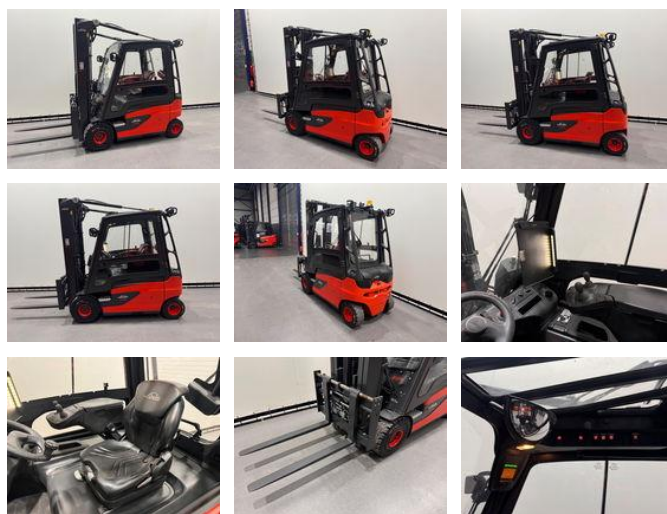

Linde 387 E 25 L-01

Algemene kenmerken

Prijs	€ 19.500
Merk	Linde
Subcategorie	Vorkheftruck
Bouwjaar	2014
Afgelezen urenstand	7675
Conditie	Gebruikt
Algemene staat	Erg goed
Brandstof	Elektrisch
Referentie	8452

Eigenschappen

Cabine	Gesloten
Max. hefcapaciteit	2.500kg
Hefhoogte	5.330mm
Mast type	Triplex
Doorrijhoogte	2.435mm

Linde 387 E 25 L-01

Omschrijving

Meerprijs nieuwe accu € 4500,- excl. BTW

Accessoires

- Cabine
- 2 pedalen control
- Gesloten cabine
- 2 Led werklampen voor en 2 Led werklampen achter
- Binnenspiegel
- Cabineverwarming
- Bluespot
- Actieve ventilatie ten behoeve van het batterij laden
- Vorkenversteller
- Flitslamp
- Documenthouder
- Integrale Sideshift
- Stikstofdemper
- Werklampen