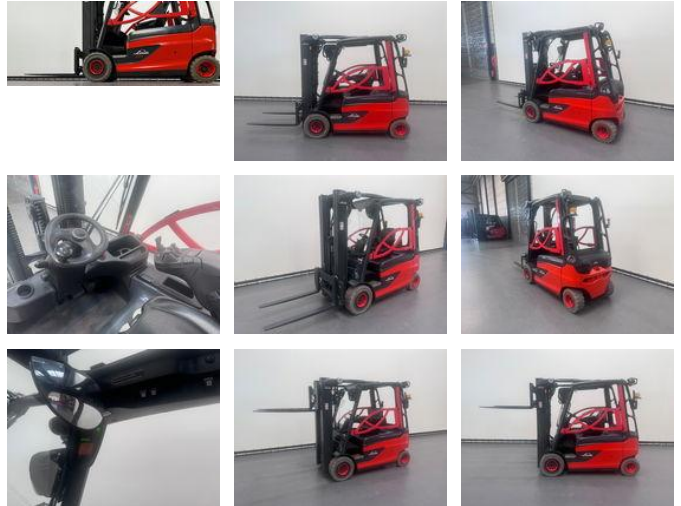

Linde 387 E 25 L-01 Inclusief nieuwe accu

Algemene kenmerken

Prijs	€ 23.500
Merk	Linde
Subcategorie	Vorkheftruck
Bouwjaar	2017
Afgelezen urenstand	5432
Conditie	Gebruikt
Algemene staat	Erg goed
Brandstof	Elektrisch
Referentie	8481

Eigenschappen

Cabine	Half open
Max. hefcapaciteit	2.500kg
Hefhoogte	4.760mm
Mast type	Triplex
Doorrijhoogte	2.190mm

Linde 387 E 25 L-01 Inclusief nieuwe accu

Accessoires

- Wegverlichting
- Binnenspiegel
- Containeruitvoering
- Bluespot
- Flitslamp
- Voorruit en dakruit
- MINILEVERS
- Dakruit
- Uitval beveiliging
- Integrale Sideshift