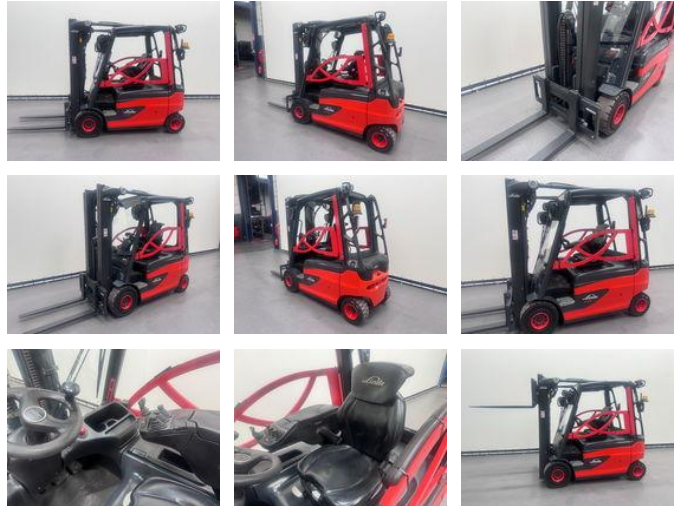

## Linde 387 E 25 L-01 Inclusief nieuwe accu

### Eigenschappen

Cabine	Half open
Max. hefcapaciteit	2.500kg
Hefhoogte	4.760mm
Mast type	Triplex
Doorrijhoogte	2.190mm