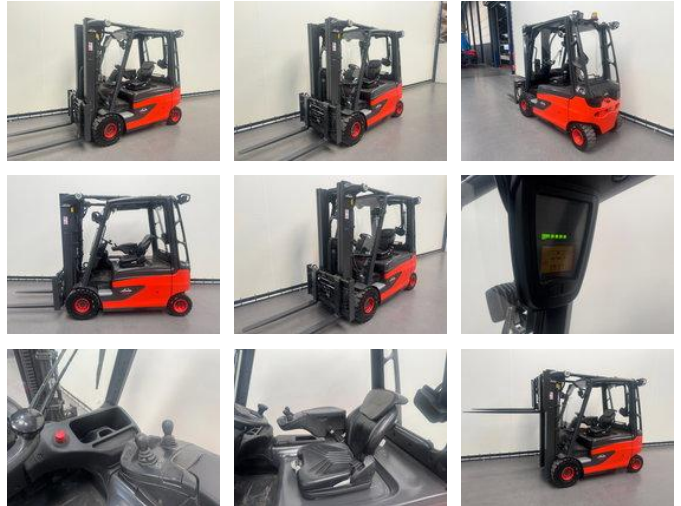

## Linde 387 E 25 L-01. Inclusief nieuwe accu

### Eigenschappen

Max. hefcapaciteit	2.500kg
Hefhoogte	4.716mm
Mast type	Triplex
Doorrijhoogte	2.170mm

# Linde 387 E 25 L-01. Inclusief nieuwe accu