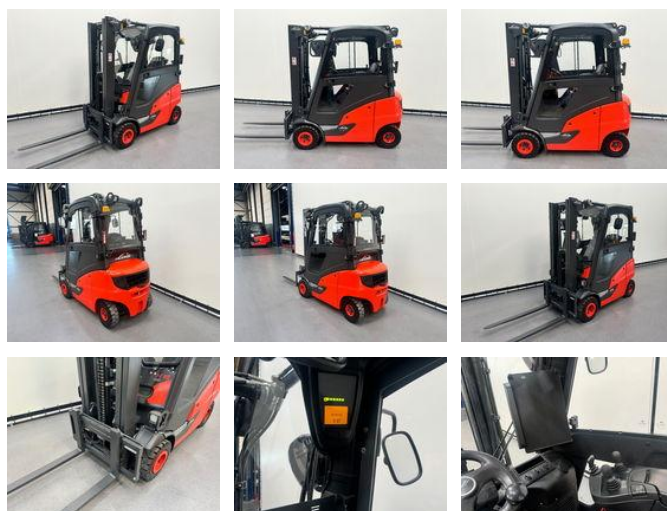

Linde 391 H 16 D-01

Algemene kenmerken

Prijs	€ 17.500
Merk	Linde
Subcategorie	Vorkheftruck
Bouwjaar	2018
Afgelezen urenstand	1347
Conditie	Gebruikt
Algemene staat	Erg goed
Brandstof	Diesel
Referentie	8565

Eigenschappen

Cabine	Gesloten
Max. hefcapaciteit	1.600kg
Hefhoogte	4.620mm
Mast type	Triplex
Doorrijhoogte	2.130mm

Linde 391 H 16 D-01

Technische specificaties

Transmissie

Hydrostatisch

Accessoires

- Cabine
- Verwarming
- Verlichting voor
- Verlichting achter
- Wegverlichting
- Gesloten cabine
- 2 Led werklampen voor en 2 Led werklampen achter
- Binnenspiegel
- Cabineverwarming
- Containeruitvoering
- Buiten spiegels links en rechts
- Flitslamp
- ACCU 48 VOLT 775 AH NIEUW
- Documenthouder
- Akoestisch achteruitrijsignaal
- Complete rijverlichting Led
- Integrale Sideshift
- Werklampen