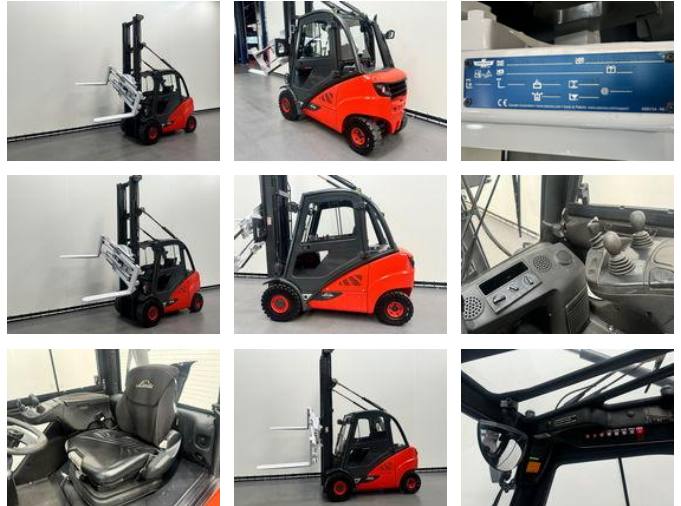

## Linde 393 H 25 D-02/600

### Algemene kenmerken

Prijs	€ 19.500
Merk	Linde
Subcategorie	Vorkheftruck
Bouwjaar	2017
Afgelezen urenstand	7503
Conditie	Gebruikt
Algemene staat	Erg goed
Brandstof	Diesel
Referentie	8490

### Eigenschappen

Cabine	Gesloten
Max. hefcapaciteit	2.500kg
Hefhoogte	4.950mm
Mast type	Standaard
Doorrijhoogte	3.145mm